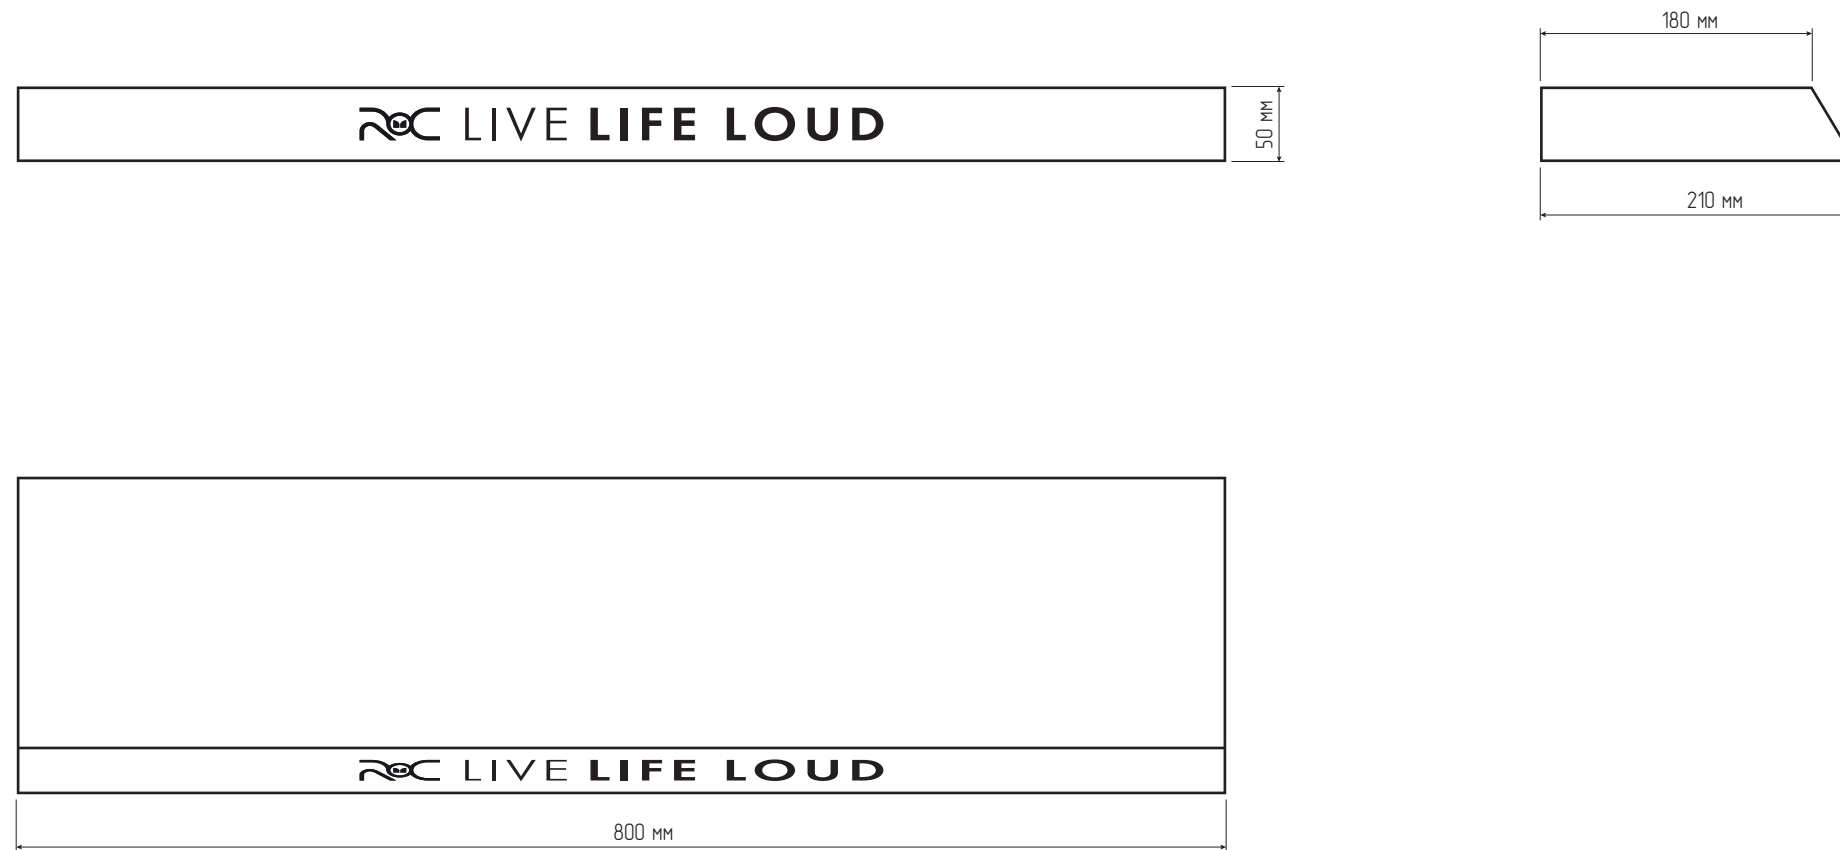

Деталь 1: «золотое» основание с логотипом Monster

Деталь 2: подиум с логотипом серии ROC

Лицевая панель

Деталь 3: «колба»

Деталь 4: подставка для наушников-вкладышей

Подставка для наушников в сборке