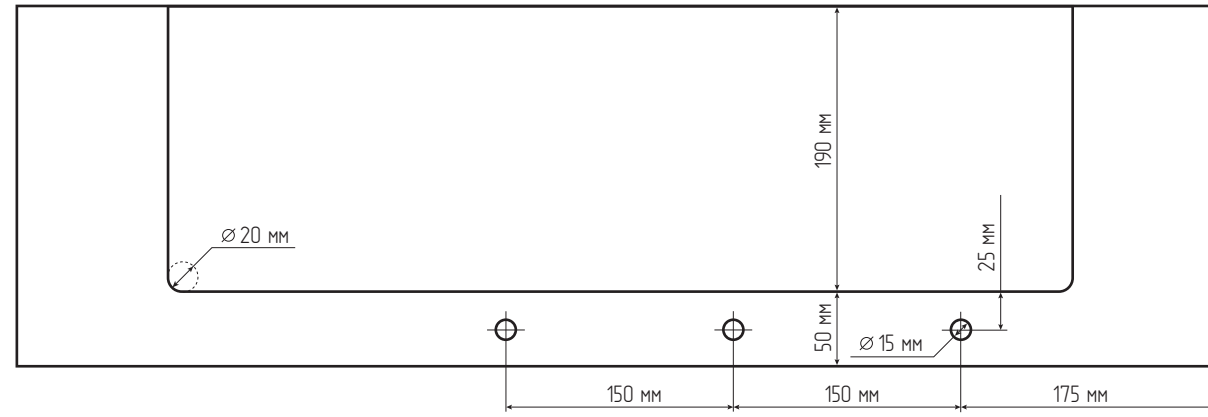

Деталь 1: «золотое» основание с логотипом Monster

Деталь 2: подиум с логотипом серии ROC

Лицевая панель

Деталь 3: «колба»

Деталь 4: подставка для наушников-вкладышей

Подставка для наушников в сборке