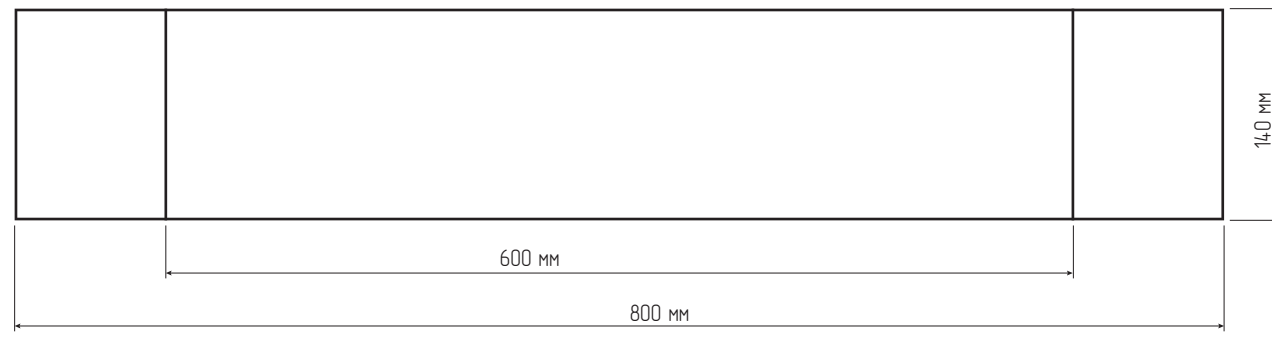

Деталь 1: «золотое» основание с логотипом Monster

Деталь 2: подиум с логотипом серии ROC

Лицевая панель

Деталь 3: «колба»

Деталь 4: подставка для наушников-вкладышей

Подставка для наушников в сборке