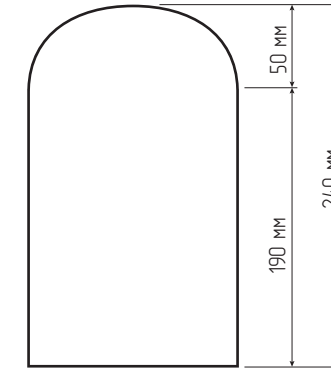

Деталь 1: «золотое» основание с логотипом Monster

Деталь 2: подиум с логотипом серии ROC

Лицевая панель

Деталь 3: «колба»

Деталь 4: подставка для наушников-вкладышей

Подставка для наушников в сборке