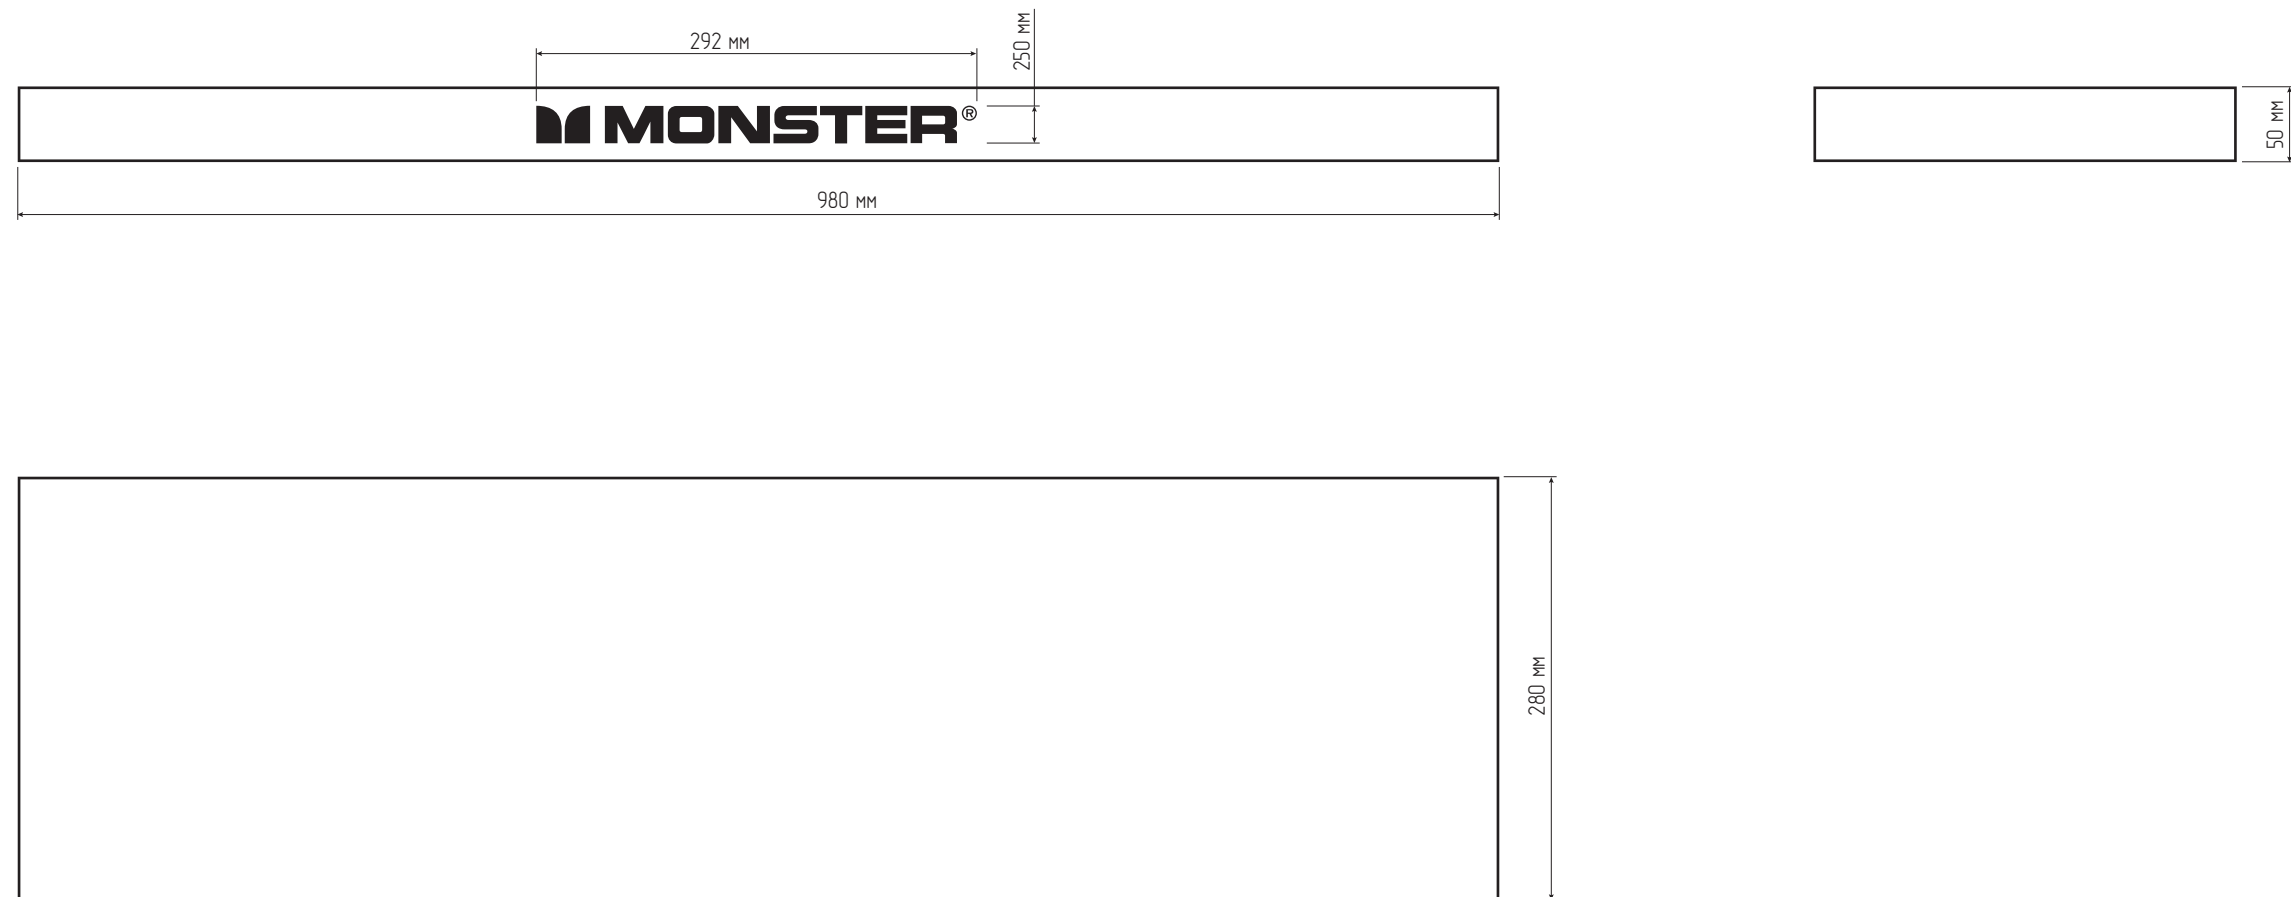

Деталь 1: «золотое» основание с логотипом Monster

Деталь 2: подиум с логотипом серии ROC

Лицевая панель

Деталь 3: «колба»

Деталь 4: подставка для наушников-вкладышей

Подставка для наушников в сборке