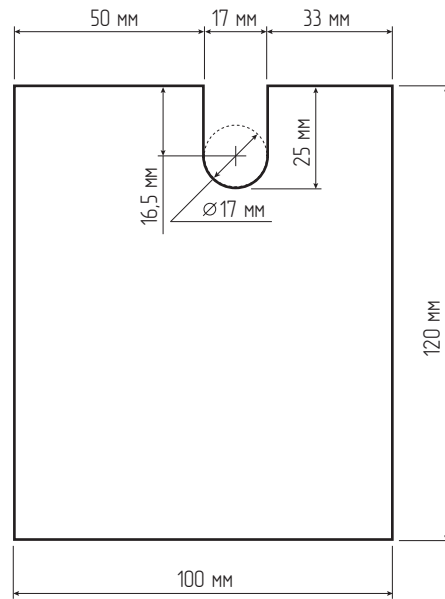

Деталь 1: «золотое» основание с логотипом Monster

Деталь 2: подиум с логотипом серии ROC

Лицевая панель

Деталь 3: «колба»

Деталь 4: подставка для наушников-вкладышей

Подставка для наушников в сборке