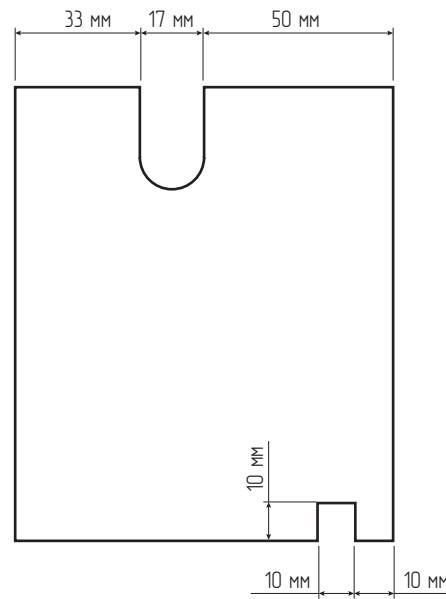

Деталь 1: «золотое» основание с логотипом Monster

Деталь 2: подиум с логотипом серии ROC

Лицевая панель

Деталь 3: «колба»

Деталь 4: подставка для наушников-вкладышей

Подставка для наушников в сборке