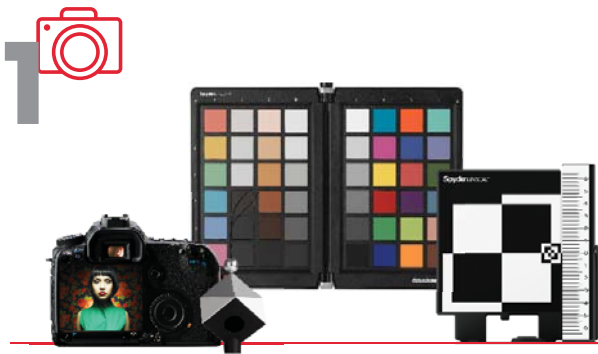

Настройка фотокамер

SpyderLENCILAL™ — умный инструмент для настройки автофокуса

Перед съемкой откалибруйте свою камеру и объектив с помощью SpyderLENCILAL, используя настройки автофокуса камеры. Результатом будет высочайшая резкость в деталях.

SpyderCUBE™ — умная серая карта

Этот маленький кубик для калибровки RAW файлов, настройки баланса белого и контраста принесет Вам большую пользу при съемке в самых сложных условиях освещения. Уникальный трехмерный дизайн позволит получить точную и достоверную цветопередачу при съемке сцен с несколькими источниками света. Этот портативный, долговечный, простой в использовании инструмент должен быть в сумке каждого фотографа.

SpyderCHECKR™ — умный цветовой эталон

Этот уникальный инструмент для цветокоррекции при съемке в RAW имеет уникальную конструкцию: цветные поля нанесены на съемные, заменяемые карты. Одна их сторона является большой серой картой с серой шкалой, на другой расположены 48 цветовых полей, включая уникальную шкалу телесных оттенков, расширенную 10-польную серую шкалу, отдельные поля RGB для светов и теней. Шкалы защищены прочным раскладывающимся чехлом и могут устанавливаться на штатив. В комплекте ПО для построения цветочных профилей фотокамеры в Adobe Camera RAW и Lightroom.